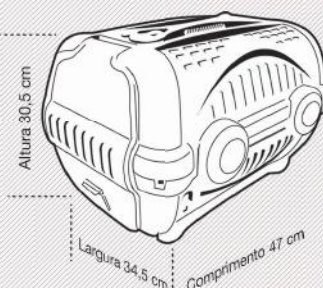

Cód. 0524 Caixa de Transp. Luxo N3 Branca c/ Azul Furacão Pet