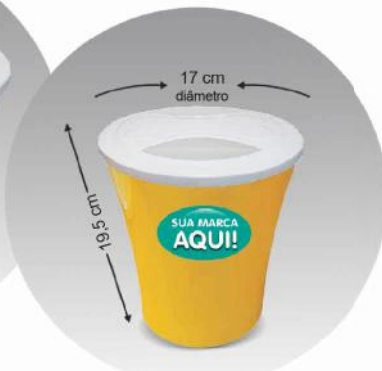

Container Capacidade: 1,2 kg