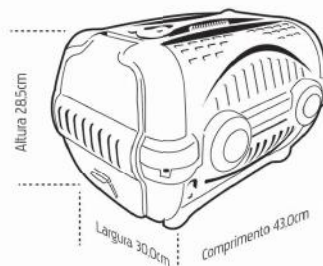

Cód. 01120 Porta Avulsa NI

Linha EXPORT

Cód. 01542 Caixa de Transp. Luxo NI Black c/ Cinza Furacão Pet

Cód. 01543 Caixa de Transp. Luxo NI Black c/ Marrom Furacão Pet

Cód. 0512 Caixa de Transp. Luxo N2 Branca c/ Azul Furacão Pet