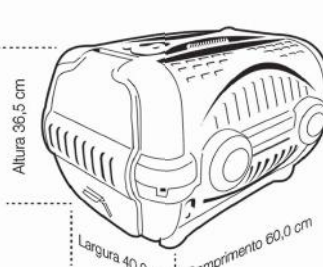

Linha EXPORT

Linha EXPORT

Linha EXPORT