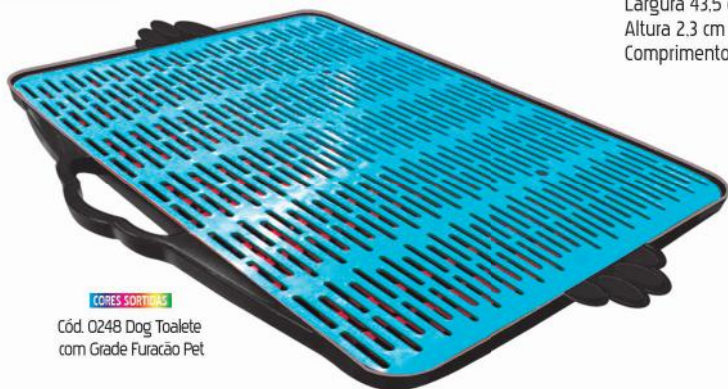

Cód. 0013 Pet Green Furacão Pet

EXPEDIÇÃO
3 06

EXPEDIÇÃO
3 12

Cód.0041 Refil Grama Pet Green e Dog Toaleta Furacão Pet

Dog Toaleta Furacão Pet

Medidas do produto:
Largura 43.5 cm
Altura 2.3 cm
Comprimento 61.3 cm