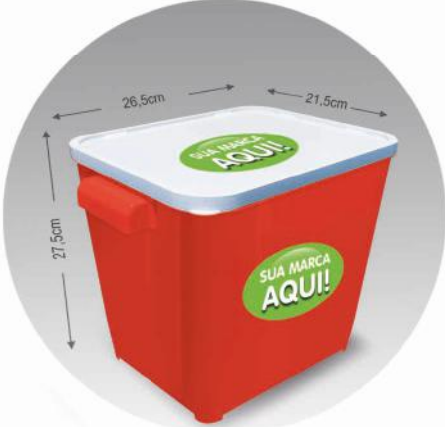

Invista em Brindes

Caixa de Transporte Furacão Pet

Caixa de Transporte Joy Furacão Pet

Container - Capacidade: 15 kg

Canister - Capacidade: 6 kg

Canister - Capacidade: 4,5 kg

Por quê dar brindes personalizados?
 1 – Seus clientes sempre vão lembrar a sua marca ou produto;
 2 – Os brindes servem para fidelizar seu cliente;
 3 – É uma forma de agradecimento por um bom relacionamento;
 4 – Demonstra reconhecimento da importância do cliente para empresa;
 5 – Você consegue vender muito mais.