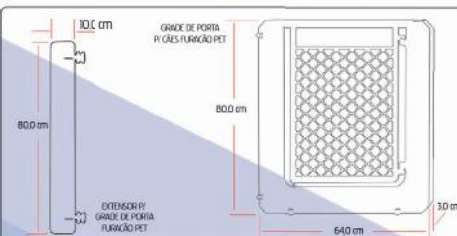

Cama Plástica Paris Furacão Pet

A Cama Plástica Paris Furacão Pet é fabricada com material de alta qualidade, durável e lavável.

Cód. 01084

Almofada Paris Furacão Pet NI

Ítem vendido separadamente

Medidas Externas:
Altura: 12 cm (lado menor)
e 20 cm (lado maior)
Comprimento: 51 cm
Largura: 39 cm

CORES SORTIDAS

Cód. 01060 Cama Plást. Paris Furacão Pet

Verde
Cód. 01065

Azul
Cód. 01061

Black
Cód. 01062

Rosa
Cód. 01064

Vermelha
Cód. 01066

Roxa
Cód. 01063

Aumente a capacidade usando uma garrafa pet

CORES SORTIDAS

Cód. 01050 Bebedouro Plást. Paris N2 700 ml Furacão Pet

DISPONÍVEL NAS CORES
01052 01054 01053

CORES SORTIDAS

Cód. 01055 Bebedouro Plást. Paris N4 1.600 ml Furacão Pet

DISPONÍVEL NAS CORES
01057 01058 01059

CORES SORTIDAS

Cód. 01067 Comedouro Plást. Paris N2 850 ml Furacão Pet

DISPONÍVEL NAS CORES
01069 01070 01071

CORES SORTIDAS

Cód. 01072 Comedouro Plást. Paris N4 1.900 ml Furacão Pet

DISPONÍVEL NAS CORES
01074 01075 01076

A Grade de Porta Furacão Pet serve para garantir a proteção do seu Pet com segurança que pode ser aberta para os dois lados.

É extremamente segura, funcional e fácil de instalar em portas e paredes sem causar danos nas superfícies e sem furos.

Indicado para cães de pequeno e médio porte, evitando a circulação em locais indesejados.

É de fácil ajuste sem necessidade de ferramentas especiais para instalação.

Kit acompanha:

- 1 portão com regulagens laterais e proteções tanto na parte inferior como superior;
- 4 borrachas antiderrapantes;
- 2 borboletas de regulagem;
- 1 trava superior;
- 1 trava de ferro.

Obs.: Com opção de compra sem extensor e com extensor.