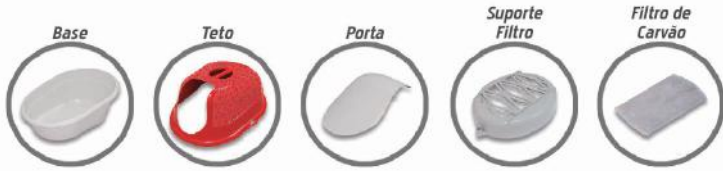

MARROM
Cód. 01584
BIVOLT

CINZA
Cód. 01583
BIVOLT

CAT Toalete

Furacão Pet

Moderno e Confortável!

Este sanitário proporciona praticidade que você e seu gato necessitam, possuindo porta vai e vem e filtro de carvão ativado que ajudam no bloqueio do odor por ser fechado. É reservado já que não deixa as necessidades dos gatinhos à mostra e fácil de limpar. O Produto vem com um refil de carvão ativado que elimina odores e mantém o sanitário ventilado. Tem uma alça que facilita no transporte para outro ambiente na hora da limpeza e possui sistema de intertravamento de ampla abertura e fechamento para a manutenção e limpeza diária.