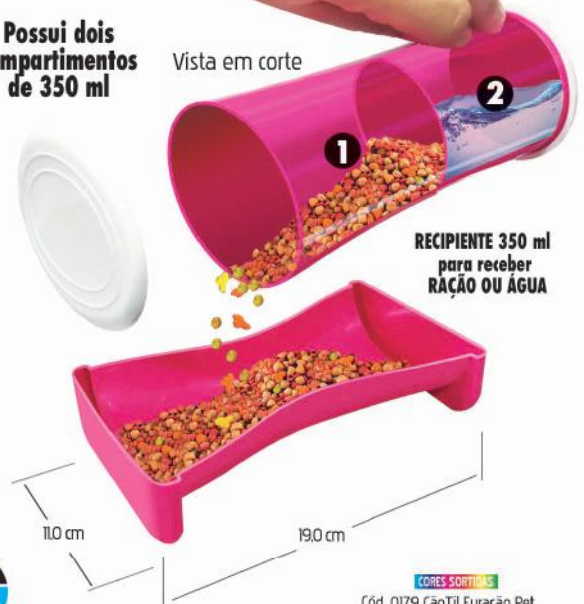

* As gôndolas não acompanham os Kit 03 e 04

3 em 1

- Prático
- Seguro
- Higiênico

Possui dois compartimentos de 350 ml

Vista em corte

RECIPIENTE 350 ml para receber RAÇÃO OU ÁGUA

11,0 cm

19,0 cm